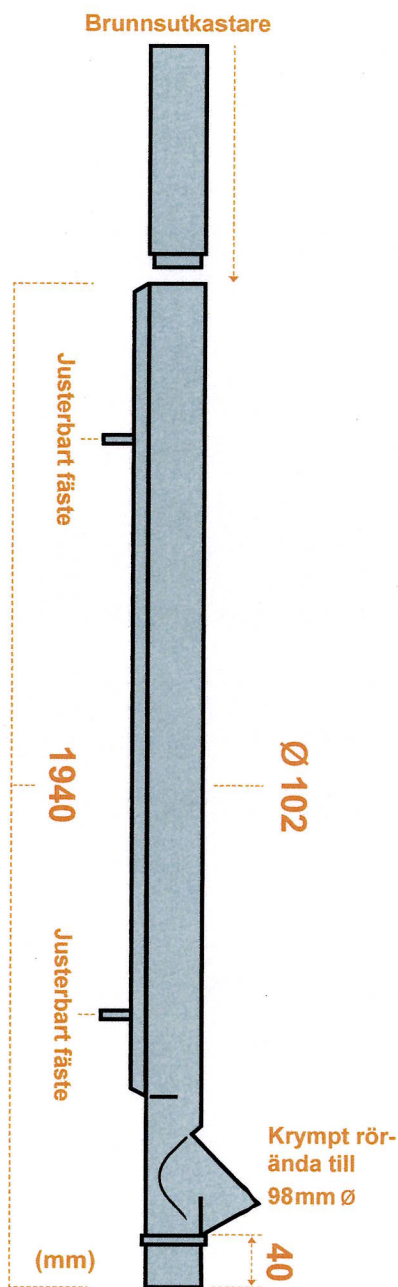

NYHET!

VANDALRÖR

SBAL 200 i 2,0 mm ALUMINIUM

En robust och lätt stuprörsanslutning till dagvattenledningen. Vikt endast 5 kg

Med ett stadigt fäste, justerbart i hela rörets längd

Kraftig anslutning som tål yttre påverkan

Självrensande rostfri sil

K **KNUT OLSSON**
PLÅT AB

Vandalrör SBAL 200

01 2022-06-01

Färger:

- | | |
|----------------------------------|-----------------------|
| ■ RAL 9005 – Svart | ■ RAL 7043 – Mörkgrå |
| □ RAL 9002 – Vit | ■ RAL 8004 – Tegelröd |
| ■ RAL 9006 – Silver Metallic | ■ RAL 3011 – Mörkröd |
| ■ RAL 9007 – Mörksilver Metallic | ■ RAL 8017 – Brun |

Stuprören levereras med justerbart väggfäste, vertikalt och horisontellt.

Ytterdiameter: 102/104 | Tjocklek: 2,0 | Vikt: 5 kg | AL: EN AW 6063

Kontakta oss gärna för mer information!

K KNUT OLSSON
PLÅT AB