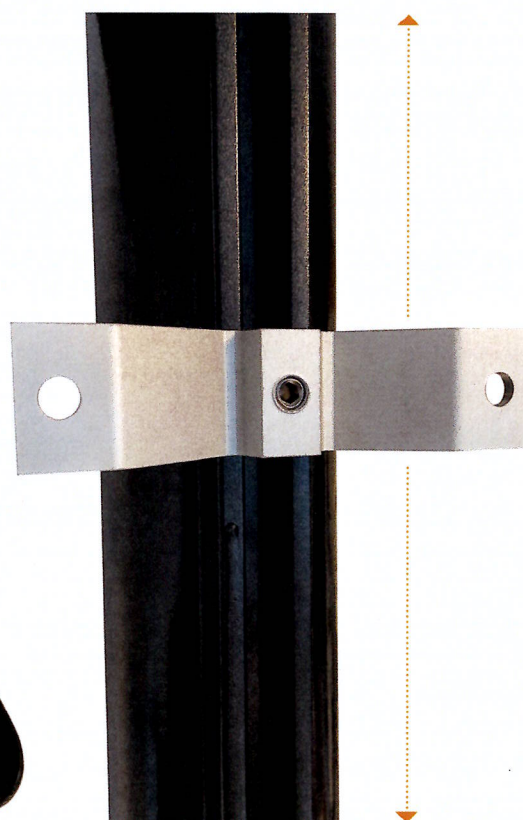

NYHET!

VANDALRÖR

SBAL 200 i 2,0 mm ALUMINIUM

En robust och lätt stuprörsanslutning till dagvattenledningen. Vikt endast 5 kg

Med ett stadigt fäste, justerbart i hela rörets längd

Kraftig anslutning som tål yttre påverkan

Självrensande rostfri sil

K **KNUT OLSSON**
PLÅT AB

Vandalrör SBAL 200

01 2022-06-01

Färger:

- | | |
|----------------------------------|-----------------------|
| ■ RAL 9005 – Svart | ■ RAL 7043 – Mörkgrå |
| □ RAL 9002 – Vit | ■ RAL 8004 – Tegelröd |
| ■ RAL 9006 – Silver Metallic | ■ RAL 3011 – Mörkröd |
| ■ RAL 9007 – Mörksilver Metallic | ■ RAL 8017 – Brun |

Stuprören levereras med justerbart väggfäste, vertikalt och horisontellt.

Ytterdiameter: 102/104 | Tjocklek: 2,0 | Vikt: 5 kg | AL: EN AW 6063

Kontakta oss gärna för mer information!

K KNUT OLSSON
PLÅT AB